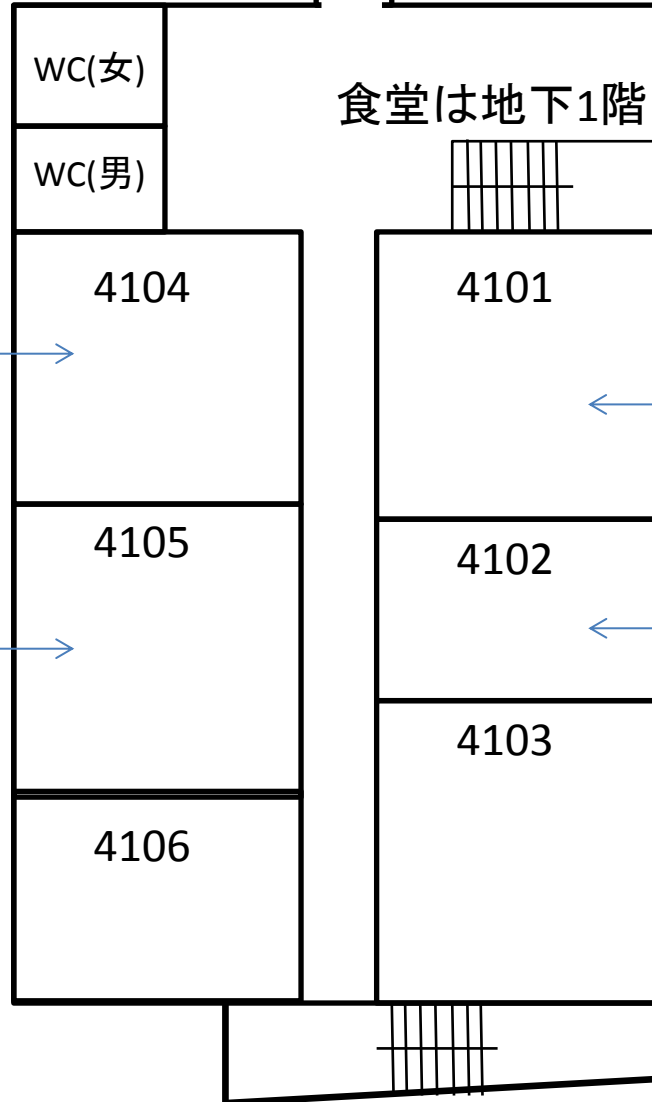

会場: 2号館(全体講演)および 4号館(各コース別講義)

正面入口で1号館に
そのまま突き進むと
4号館になります。
(初日午後からの
受付はこちらです)

初日全体講演は
2号館1階で行います
(初日午前の受付は
こちらです)

会場(4号館)

1号館

1日目コースA
2日目コースE

2日目コースC

1日目コースB
2日目コースD
は3階になります
(4303教室)

受付・休憩室

セミナー事務局