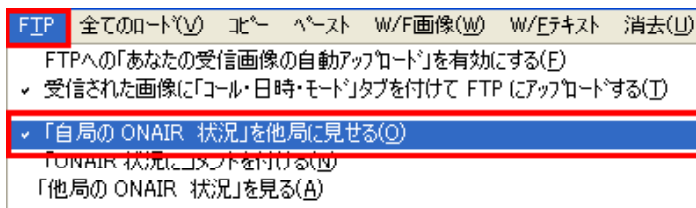

2. 「起動中（初期化中）」に表示される画面。

- \* 「下の画面」のように、「FTPメニューがチェック」されているとき、「FTPへのオンライン状況の送信中」とも表示されます。

- \* 「チェックされていないとき」は、「通常の表示のみ（上）」です。

- \* 「終了時」も上記の設定に関連した「画面の表示」がされます。

（「オフライン」状況のアップのため待機）」

（「終了の作業中」）

2. 「レピーター・モード」に

- ・ 「Repeat back files immediately : ファイルをすぐに送り返す」の追加。
  - \* 「レピーター・アクセス局」からのコマンドです。

3. 「送受信画像の加工・編集プログラムの表示バグが修正」され、「完全に動作」します。

- \* 「HamPal」「EasyPalの初期バージョン」での取り扱いと同じです。「編集・加工した画像」は、「コピー・ペースト・保存などの機能」で、「送受信画像」として利用できます。