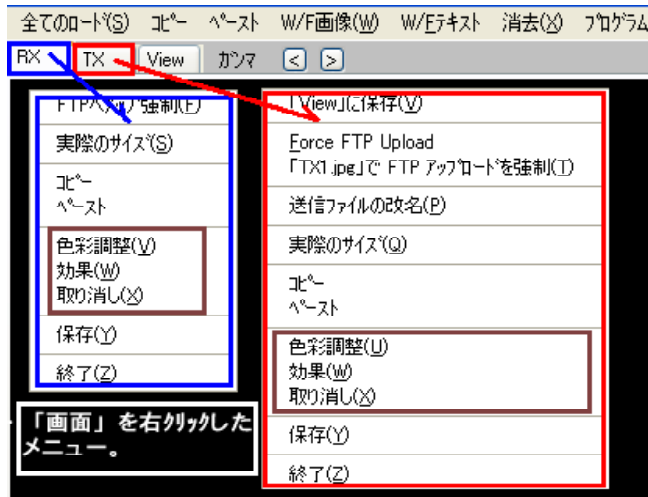

2. 「起動中（初期化中）」に表示される画面。

- \* 「下の画面」のように、「FTPメニューがチェック」されているとき、「FTPへのオンライン状況の送信中」とも表示されます。

- \* 「チェックされていないとき」は、「通常の表示のみ（上）」です。

- \* 「終了時」も上記の設定に関連した「画面の表示」がされます。

（「オフライン」状況のアップのため待機）」

（「終了の作業中」）

2. 「レピーター・モード」に

- ・ 「Repeat back files immediately : ファイルをすぐに送り返す」の追加。
  - \* 「レピーター・アクセス局」からのコマンドです。

3. 「送受信画像の加工・編集プログラムの表示バグが修正」され、「完全に動作」します。

- \* 「HamPal」「EasyPalの初期バージョン」での取り扱いと同じです。「編集・加工した画像」は、「コピー・ペースト・保存などの機能」で、「送受信画像」として利用できます。