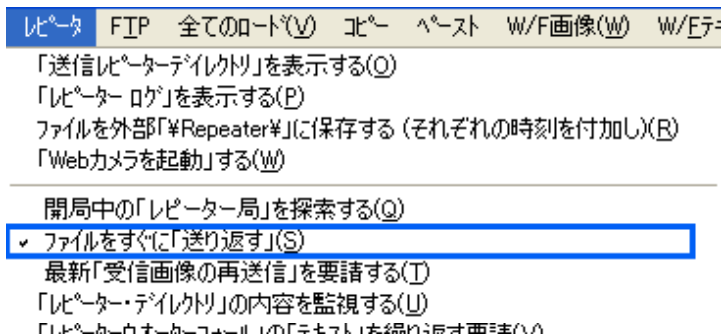

2. 「起動中（初期化中）」に表示される画面。

- \* 「下の画面」のように、「FTPメニューがチェック」されているとき、「FTPへのオンライン状況の送信中」とも表示されます。

- \* 「チェックされていないとき」は、「通常の表示のみ（上）」です。

- \* 「終了時」も上記の設定に関連した「画面の表示」がされます。

（「オフライン」状況のアップのため待機）」

（「終了の作業中」）

2. 「レピーター・モード」に

- ・ 「Repeat back files immediately : ファイルをすぐに送り返す」の追加。
  - \* 「レピーター・アクセス局」からのコマンドです。

3. 「送受信画像の加工・編集プログラムの表示バグが修正」され、「完全に動作」します。

- \* 「HamPal」「EasyPalの初期バージョン」での取り扱いと同じです。「編集・加工した画像」は、「コピー・ペースト・保存などの機能」で、「送受信画像」として利用できます。