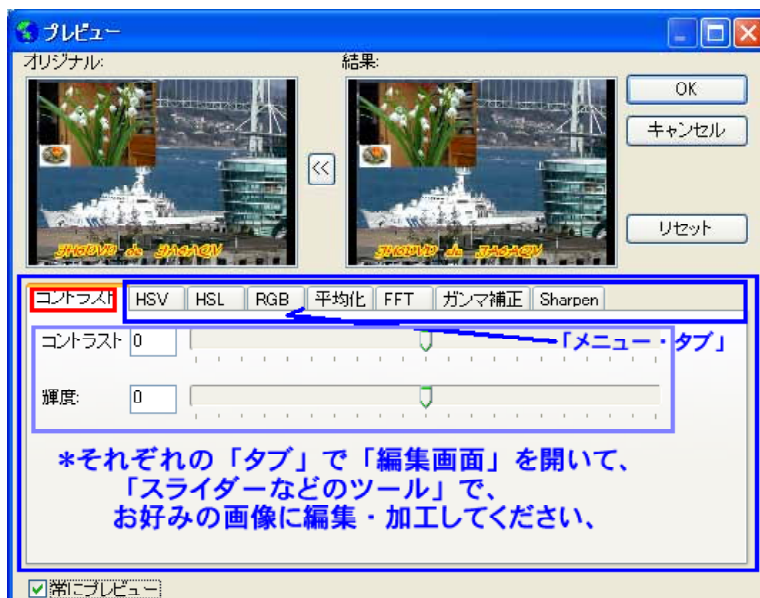

* 「色彩調整」の「プレビュー」(コントラスト調整)。

「HSV」・「HSL」・「RGB」・「平均化」・「FFT」・「ガンマ補正」・「シャープ」などの機能があります。