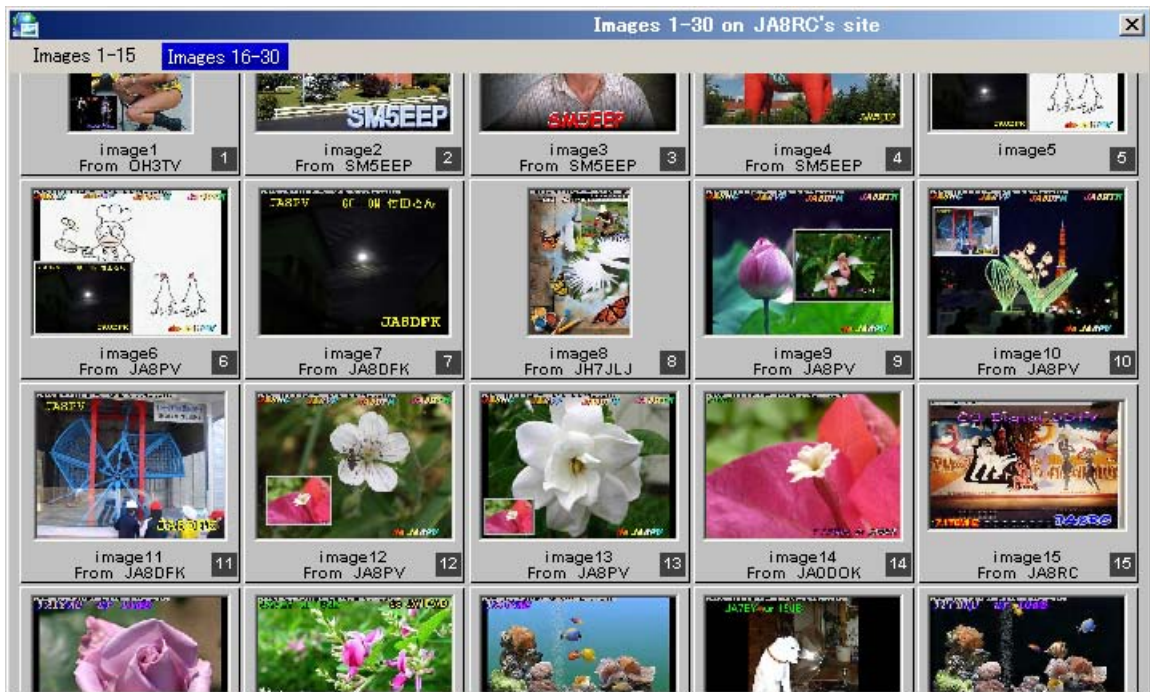

「Digi-Sites version 4.80 22/SEP/2010」

(HELPから)

*すべての「利用可能なサイト」と「すべてのカムの状態」を表示する為に「新しいウインドウ」表示に変更(追加)しました。

*すべての「サイトウインドウ」は、「マウスホイール」でスクロールできます。

*これらには、「WebCamの状態」と「現在運用中のページのサイト」が「ハイライト」で表示されます。

(試行)

1. 「新しいウインドウ」の表示

*「マウスホイール」のスクロールで、「すべてのサイト」が「検索」できます。

Digi-Sites site selection === Use scroll wheel ===				
2D0DRM	2D0DRM-2	2E0FSR	2E0SFC	2W0HAK
2W0RUH	2W1FJZ	AAT2AG	AB4QA	AB8CL
AB8ZL	AF4HM	AG4L	CT1QK	CX2ABP
DB0QF	DG0ERS	EI7BFB	F-59465	F0FEC
F0FRC	F1ABQ	F1AIS	F4EFL	F4EKQ
F4EXA	F5BOB	F5PEY-1	F5PEY-2	F5PON
F5UPZ	F6AYB	F6BAZ	F6DXY	FM1FV
G0GGH	G0HIU	G0HWC	G0HWC-20	G1CQG
G1DMQ	G2HCG	G4FUI	G4PBC	G4XGT
G6CRV	G6HOQ	G6NHY	G7VQV	GU6EFB
GW0MMB	GW3OVD	GYMPIE	HB3YAW	HB9ACA
HB9ADJ 3733 KHz	HB9ADJ 3736 KHz	HB9RKF	HB9UQY	J39BS
JA0AYH	JA0DOK	JA1BTB	JA1FMU	JA1FUM
JA1HHL	JA1SRV	JA1WGR	JA2GRC/3	JA2GZZ
JA2GZZ-JA	JA2GZZ-SWL	JA3BXH	JA3EYP	JA5ABN
JA5AOA	JA5BZ	JA5CU	JA6ADA	JA6AKN
JA6AQV	JA6BZH	JA6MHA	JA6XMI	JA7AXC
JA7CDZ	JA7ESW	JA7KC	JA7NR	JA8DE
JA8DFK	JA8NV	JA8RC	JA8RC-02	JA8VP
JA9WR	JE1AMI	JE3FFD	JE3RNC	JE7QPO

2. 「希望するサイト」を「クリック」すると、そのサイトの「最新の1~15. 16~30 画像」画面が表示されます。(「マウスホイール」で、スクロールできます)

* (TNX JA8RC OM)

JA5AOA	JA5BZ	JA5CU	JA6ADA
JA6AQV	JA6BZH	JA6MHA	JA6XMI
JA7CDZ	JA7ESW	JA7KC	JA7NR
JA8DFK	JA8NV	JA8RC	JA8RC-02
JA9WR	JE1AMI	JE3FFD	JE3RNC

* 「JA8RC OM」のサイトの画像（1～30）が表示されます。

* 「デジサイトの画像」を楽しむには、「便利（簡単操作）な機能」が追加されました。

（ 23 / SEP / 2010 JA6AQV ）