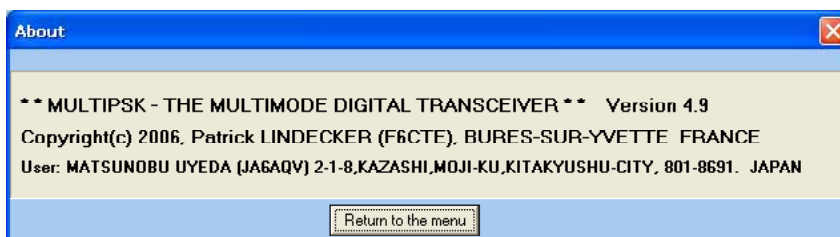

(参考)

* 「プロフェッショナル」モードと「アマチュア」モード)

* 「JT65」モードでの「ウォーターフォール・スロースクロール」

* 「About」

(12/JUNE/2008 JA6AQV)