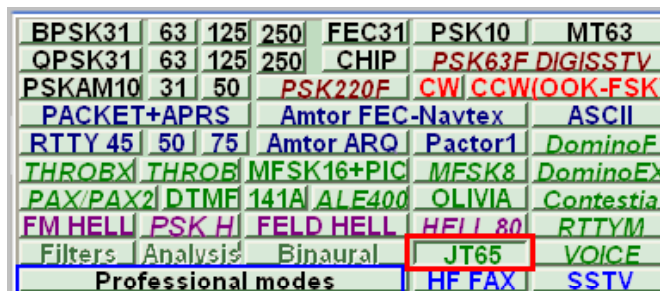

「MULTIPSK」

「MULTIPSK Ver . 4.9 05/06/2008」

- ・「表題」に、「Ver . 4.9」が表示されます。
- ・「ヘルプ (ハンドブックは Ver . 4.9)」で「内容の検討・項目の再構成」など、「新しい構成で再編集」されています。(04/05/2008 バージョンから)
- ・新しかったところ：
 - * 「プロフェッショナル」に「DGPS (RX)」モードを追加。
 - ・ Differential Global Positioning System (DGPS)
 - * 「Packet repeater : パケットレピーター」機能の追加。
 - * 「VISTA (ピスタ)」とコンパチにするための「ヘルプ・システム」を取り替え (編成換え)。
 - * 「ALE/ALE400」のために、「ARQ DTM / DBM メッセージ」を追加した。
 - * 「ARQ FAE での ALE /ALE400」のために、「チャット」と「メールファイルの送信」と「リンク状態での APRS 位置付け」を可能にした。
 - * 「ARQ FAE レスポンダー」での「ALE/ALE400」のために、接続での「ファイルの自動送信」を可能にした。
 - * 「ARQ FAE」で、「ファイルでのメールは圧縮」されます。
 - * 「ALE (141A) / ALE400 コード」の「一般的な改善」をした。
 - * 「DTM / DBM メッセージの長さの限界」を移動した。
 - * 新しい「デフォルト ALE 周波数」。
 - * 「Packet」「ACAR」「1382」での「些少な改良」。
 - * 「JT65」モードでの「VIDEO ID (ビデオ ID)」の防止。
 - * 「JT65」モードでの「ウオーターフォールのスロースクロール (遅い走査)」を可能に。
 - * 「ユーザー選択」された「ローカル地図」上に「ロケータ (グリッドター)」の表示。
 - * 「4文字ロケータ」の表示。
 - * 「ボタン部分の色彩化」
 - * 「240 シークエンス (連続 : マクロ)」の「管理」を可能にした。
 - * 「固定された翻訳機能」での「バグ固定」。
 - * 「名前」と「QTH」変換「(opt) ボタン」での「バグ固定」。
 - * 「Packet」と「Pax」での「DWAIT」に関する「バグ固定」。
 - * 「シリアルポート検出」での「バグ固定」。
 - * 「ARQ FAE」(ウオーターフォールのロック)での「固定バグ」の固定。
 - * 「World map (世界地図)」での「バグ固定」。
 - * 「Fax と SSTV」表示での「バグ固定」。

(参考)

* 「プロフェッショナル」モードと「アマチュア」モード)

* 「JT65」モードでの「ウォーターフォール・スロースクロール」

* 「About」

(12/JUNE/2008 JA6AQV)