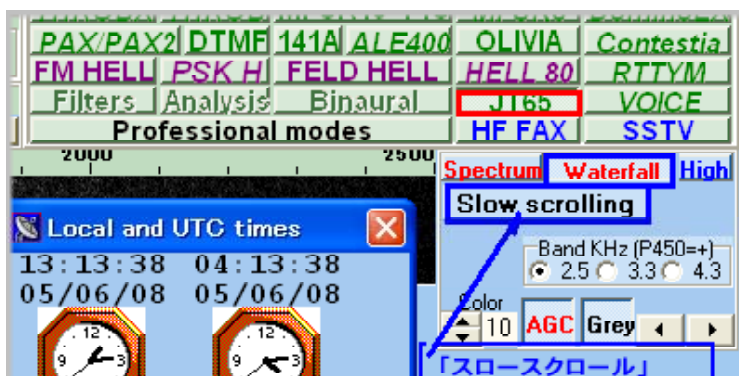

「MULTIPSK」

「MULTIPSK Ver . 4.9 05/06/2008」

- ・「表題」に、「Ver . 4.9」が表示されます。
- ・「ヘルプ (ハンドブックは Ver . 4.9)」で「内容の検討・項目の再構成」など、「新しい構成で再編集」されています。(04/05/2008 バージョンから)
- ・新しかったところ：
 - * 「プロフェッショナル」に「DGPS (RX)」モードを追加。
 - ・ Differential Global Positioning System (DGPS)
 - * 「Packet repeater : パケットレピーター」機能の追加。
 - * 「VISTA (ピスタ)」とコンパチにするための「ヘルプ・システム」を取り替え (編成換え)。
 - * 「ALE/ALE400」のために、「ARQ DTM / DBM メッセージ」を追加した。
 - * 「ARQ FAE での ALE /ALE400」のために、「チャット」と「メールファイルの送信」と「リンク状態での APRS 位置付け」を可能にした。
 - * 「ARQ FAE レスポンダー」での「ALE/ALE400」のために、接続での「ファイルの自動送信」を可能にした。
 - * 「ARQ FAE」で、「ファイルでのメールは圧縮」されます。
 - * 「ALE (141A) / ALE400 コード」の「一般的な改善」をした。
 - * 「DTM / DBM メッセージの長さの限界」を移動した。
 - * 新しい「デフォルト ALE 周波数」。
 - * 「Packet」「ACAR」「1382」での「些少な改良」。
 - * 「JT65」モードでの「VIDEO ID (ビデオ ID)」の防止。
 - * 「JT65」モードでの「ウオーターフォールのスロースクロール (遅い走査)」を可能に。
 - * 「ユーザー選択」された「ローカル地図」上に「ロケータ (グリッドター)」の表示。
 - * 「4文字ロケータ」の表示。
 - * 「ボタン部分の色彩化」
 - * 「240 シークエンス (連続 : マクロ)」の「管理」を可能にした。
 - * 「固定された翻訳機能」での「バグ固定」。
 - * 「名前」と「QTH」変換「(opt) ボタン」での「バグ固定」。
 - * 「Packet」と「Pax」での「DWAIT」に関する「バグ固定」。
 - * 「シリアルポート検出」での「バグ固定」。
 - * 「ARQ FAE」(ウオーターフォールのロック)での「固定バグ」の固定。
 - * 「World map (世界地図)」での「バグ固定」。
 - * 「Fax と SSTV」表示での「バグ固定」。

(参考)

* 「プロフェッショナル」モードと「アマチュア」モード)

* 「JT65」モードでの「ウォーターフォール・スロースクロール」

* 「About」

(12/JUNE/2008 JA6AQV)