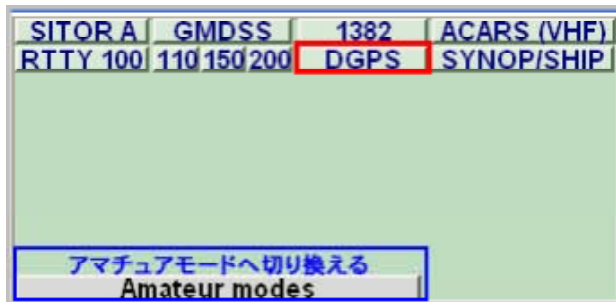

「MULTIPSK」

「MULTIPSK Ver . 4.9 05/06/2008」

- ・「表題」に、「Ver . 4.9」が表示されます。
- ・「ヘルプ (ハンドブックは Ver . 4.9)」で「内容の検討・項目の再構成」など、「新しい構成で再編集」されています。(04/05/2008 バージョンから)
- ・新しかったところ：
 - * 「プロフェッショナル」に「DGPS (RX)」モードを追加。
 - ・ Differential Global Positioning System (DGPS)
 - * 「Packet repeater : パケットレピーター」機能の追加。
 - * 「VISTA (ピスタ)」とコンパチにするための「ヘルプ・システム」を取り替え (編成換え)。
 - * 「ALE/ALE400」のために、「ARQ DTM / DBM メッセージ」を追加した。
 - * 「ARQ FAE での ALE /ALE400」のために、「チャット」と「メールファイルの送信」と「リンク状態での APRS 位置付け」を可能にした。
 - * 「ARQ FAE レスポンダー」での「ALE/ALE400」のために、接続での「ファイルの自動送信」を可能にした。
 - * 「ARQ FAE」で、「ファイルでのメールは圧縮」されます。
 - * 「ALE (141A) / ALE400 コード」の「一般的な改善」をした。
 - * 「DTM / DBM メッセージの長さの限界」を移動した。
 - * 新しい「デフォルト ALE 周波数」。
 - * 「Packet」「ACAR」「1382」での「些少な改良」。
 - * 「JT65」モードでの「VIDEO ID (ビデオ ID)」の防止。
 - * 「JT65」モードでの「ウオーターフォールのスロースクロール (遅い走査)」を可能に。
 - * 「ユーザー選択」された「ローカル地図」上に「ロケータ (グリッドター)」の表示。
 - * 「4文字ロケータ」の表示。
 - * 「ボタン部分の色彩化」
 - * 「240 シークエンス (連続 : マクロ)」の「管理」を可能にした。
 - * 「固定された翻訳機能」での「バグ固定」。
 - * 「名前」と「QTH」変換「(opt) ボタン」での「バグ固定」。
 - * 「Packet」と「Pax」での「DWAIT」に関する「バグ固定」。
 - * 「シリアルポート検出」での「バグ固定」。
 - * 「ARQ FAE」(ウオーターフォールのロック)での「固定バグ」の固定。
 - * 「World map (世界地図)」での「バグ固定」。
 - * 「Fax と SSTV」表示での「バグ固定」。

(参考)

* 「プロフェッショナル」モードと「アマチュア」モード)

* 「JT65」モードでの「ウォーターフォール・スロースクロール」

* 「About」

(12/JUNE/2008 JA6AQV)