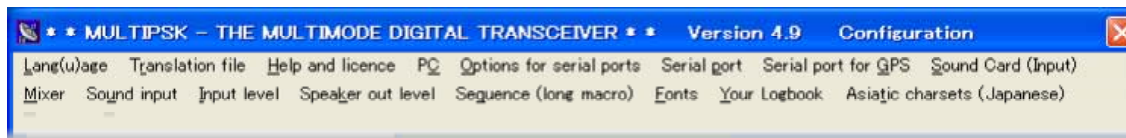

「MULTIPSK」

「MULTIPSK Ver . 4.9 05/06/2008」

- ・「表題」に、「Ver . 4.9」が表示されます。
- ・「ヘルプ (ハンドブックは Ver . 4.9)」で「内容の検討・項目の再構成」など、「新しい構成で再編集」されています。(04/05/2008 バージョンから)
- ・新しかったところ：
 - * 「プロフェッショナル」に「DGPS (RX)」モードを追加。
 - ・ Differential Global Positioning System (DGPS)
 - * 「Packet repeater : パケットレピーター」機能の追加。
 - * 「VISTA (ピスタ)」とコンパチにするための「ヘルプ・システム」を取り替え (編成換え)。
 - * 「ALE/ALE400」のために、「ARQ DTM / DBM メッセージ」を追加した。
 - * 「ARQ FAE での ALE /ALE400」のために、「チャット」と「メールファイルの送信」と「リンク状態での APRS 位置付け」を可能にした。
 - * 「ARQ FAE レスポンダー」での「ALE/ALE400」のために、接続での「ファイルの自動送信」を可能にした。
 - * 「ARQ FAE」で、「ファイルでのメールは圧縮」されます。
 - * 「ALE (141A) / ALE400 コード」の「一般的な改善」をした。
 - * 「DTM / DBM メッセージの長さの限界」を移動した。
 - * 新しい「デフォルト ALE 周波数」。
 - * 「Packet」「ACAR」「1382」での「些少な改良」。
 - * 「JT65」モードでの「VIDEO ID (ビデオ ID)」の防止。
 - * 「JT65」モードでの「ウオーターフォールのスロースクロール (遅い走査)」を可能に。
 - * 「ユーザー選択」された「ローカル地図」上に「ロケータ (グリッドター)」の表示。
 - * 「4文字ロケータ」の表示。
 - * 「ボタン部分の色彩化」
 - * 「240 シークエンス (連続 : マクロ)」の「管理」を可能にした。
 - * 「固定された翻訳機能」での「バグ固定」。
 - * 「名前」と「QTH」変換「(opt) ボタン」での「バグ固定」。
 - * 「Packet」と「Pax」での「DWAIT」に関する「バグ固定」。
 - * 「シリアルポート検出」での「バグ固定」。
 - * 「ARQ FAE」(ウオーターフォールのロック)での「固定バグ」の固定。
 - * 「World map (世界地図)」での「バグ固定」。
 - * 「Fax と SSTV」表示での「バグ固定」。

(参考)

* 「プロフェッショナル」モードと「アマチュア」モード)

* 「JT65」モードでの「ウォーターフォール・スロースクロール」

* 「About」

(12/JUNE/2008 JA6AQV)