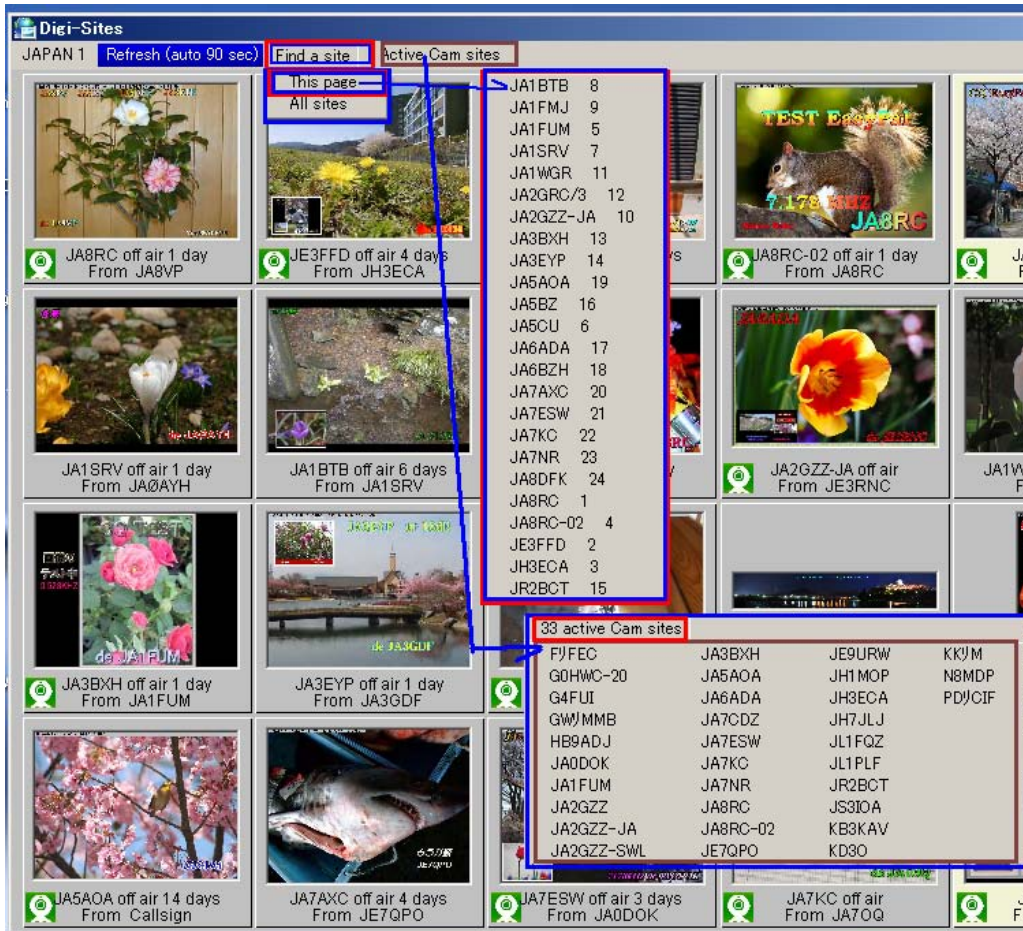

* 下図は、「機能の表示を合成」したものです。

2) 「All Sites」 ので表示される「V4.63 のサイト・リスト」

2D/DRM	F6FZO	JA2GZZ-SWL	JH3ECA	KC2DMC-2	N8MNI	W3WVG
2D/DRM-2	FJFEC	JA3BXH	JH7JLJ	KC4OR	N8SIV-1	W4CPM
2E/SBB	G0HIU	JA3EYP	JL1FQZ	KC9GWK	N8SIV-2	W4LES
2E/SFC	G0HWC-20	JA5ABN	JL1PLF	KC9MOT	N8WBV	W4NTG
2W0HAK	G2HCG	JA5AOA	JN1VNW	KC9OUB	N8XU-1	W4SEF
2W1FJZ	G4FUI	JA5BZ	JN3IWE	KD3O	N8XU-2	W8PV
2W/RUH	G4PBC	JA5CU	JO1UYH	KE3Y	NC2O	W8WMW
2W/RUH	G4XGT	JA6ADA	JO3KLS	KG4FMX	NC4ZZ	W9PKC
AAT2AG	G6CRV	JA6BZH	JP3NRE	KJ7S	NF9L	W9VMT
AB4QA	G6HOQ	JA6MHA	JR2BCT	KJ9G	NJPAO	WA9AAA
AB8CL	G6NHY	JA7AXC	JS3IOA	KKJM	OE5RPP	WB3AFL
AB8ZL	G7VQV	JA7CDZ	K3DCC	KR6E	ON7KEC	WB8NNJ
AF4HM	GWJMMB	JA7ESW	K3YJP	KUJG	ON8GA	WB9D
AG4L	GYMPIE	JA7KC	K4HWQ	KW2L	PA3FRZ	WB/LUNB
CX2ABP	GJGGH	JA7NR	K4LED	KY4US	PA7MO	WD4KPD
DBJQF	GJHWC	JA8DE	K4VZZ	M1BJS	PD5DJ	WD9GGS
DGOERS	HB3YAW	JA8DFK	K4WVK	M1CMW	PD9FER	WD9T
F-59465	HB9ACA	JA8NV	K4XTT	M3TQP	PDJCF	WK4R
F0FRC	HB9ADJ	JA8PV	K7CZ	MJGRY	PDJCF-2	WS4BS-1
F1ABQ	HB9RKF	JA8RC	K7EK	MJGWR	PE1AIU	WS4BS-2
F1AIS	HB9UQY	JA8RC-02	K8BM	MJJGM	UR5WCQ	WS4BS-3
F1LXJ	J39BS	JA8VP	K8FA	MJPPP	VE3BXP	WW5WOW
F4EFL	JA0DOK	JA9WR	K9SLQ	N0sign	VK2BH	WY3W
F4EKQ	JA1BTB	JA9AYH	KA1KZB	N3IZ	VK2CZU	ZL1MY
F4EXA	JA1FMJ	JE1AMI	KA3ISJ	N3IZ-2	VK2OW	
F5BOB	JA1FUM	JE3FFD	KB3KAV	N3ZH	VK2VW	このバージョンでの「すべてのサイト」
F5PEY-1	JA1HHL	JE3RNC	KB4YZ	N4QLB	VK4AES	
F5PEY-2	JA1SRV	JE7QPO	KB4YZ-2	N4WD	W1GNS	
F5UPZ	JA1WGR	JE9URW	KB4YZ-3	N5HQ	W1JEV	
F6AYB	JA2GRC/3	JF7ELG	KB4YZ-4	N8IVE	W2PFC	
F6BAZ	JA2GZZ	JH1CZT	KC1CS	N8LD	W3CDE	
F6DXY	JA2GZZ-JA	JH1MOP	KC2DMC	N8MDP	W3FUT	

(20/APR/2010 JA6AQA)